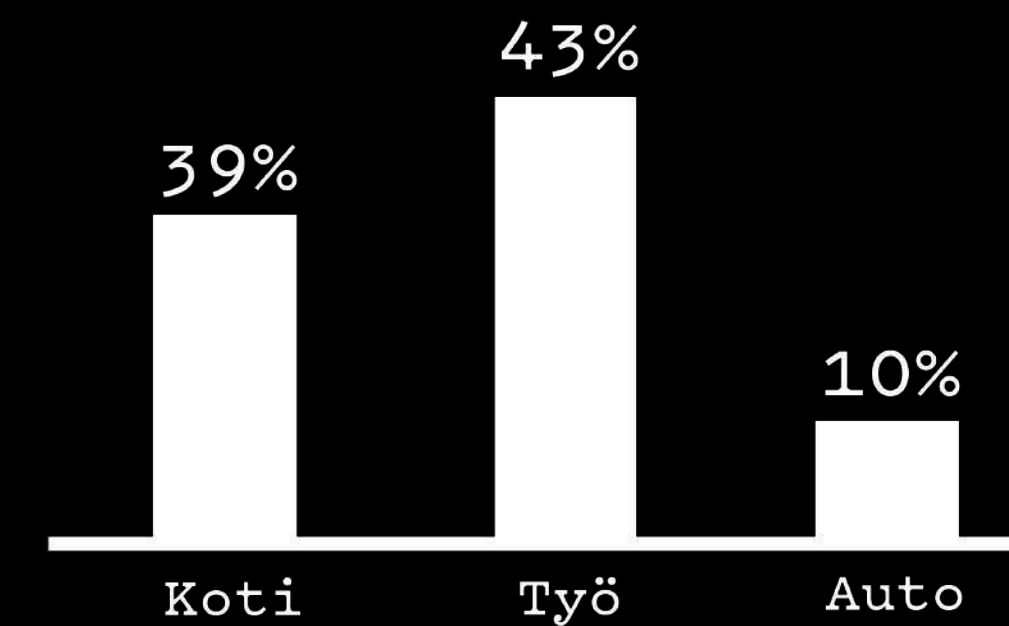

KUUNTELUPAIKKA