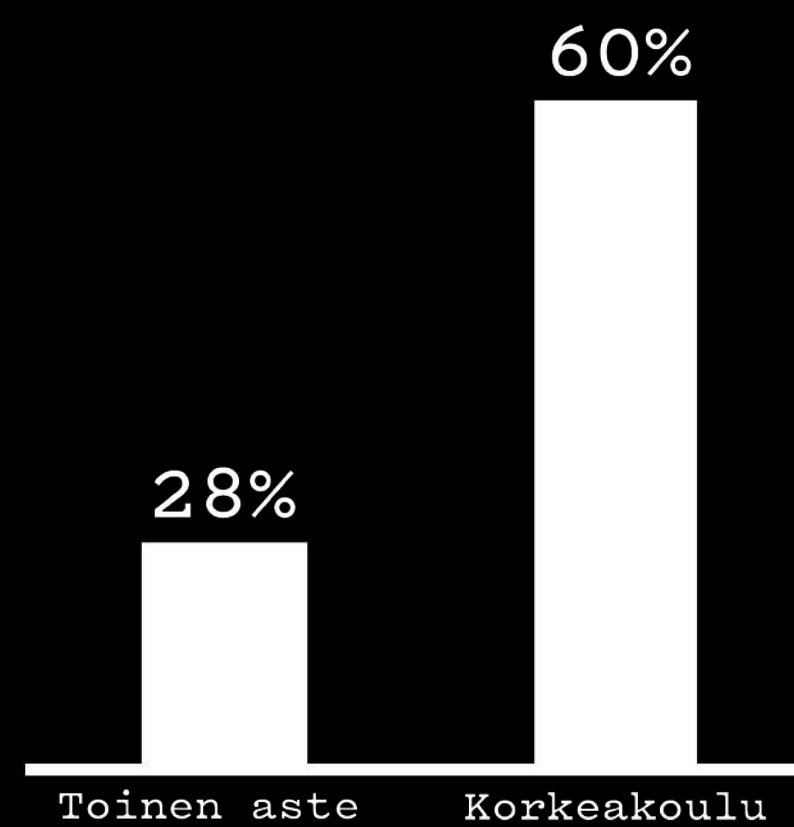

54% MIEHET

46% NAISET

4% = 4-24v

58% = 25-54v

38% = +55v

KOHDERYHMÄKUVAUS

Tiedostava laadunmetsästäjä.
Edelläkävvä kaupunkilainen.
Vastuullinen kuluttaja.
Korkeasti koulutettu ja hyvätuloinen.
Uteliias ja kokeilunhaluinen.

KIINNOSTUKSEN KOHTEET

Kulttuuri ja tapahtumat.
Hyvinvointi ja terveys.
Ravintolat ja ruoka.
Musiikki ja keikat.
Design ja tyyli.

118 000/VKO

20 000/VKO

25 000/VKO

45 000

24 700

KOULUTUS