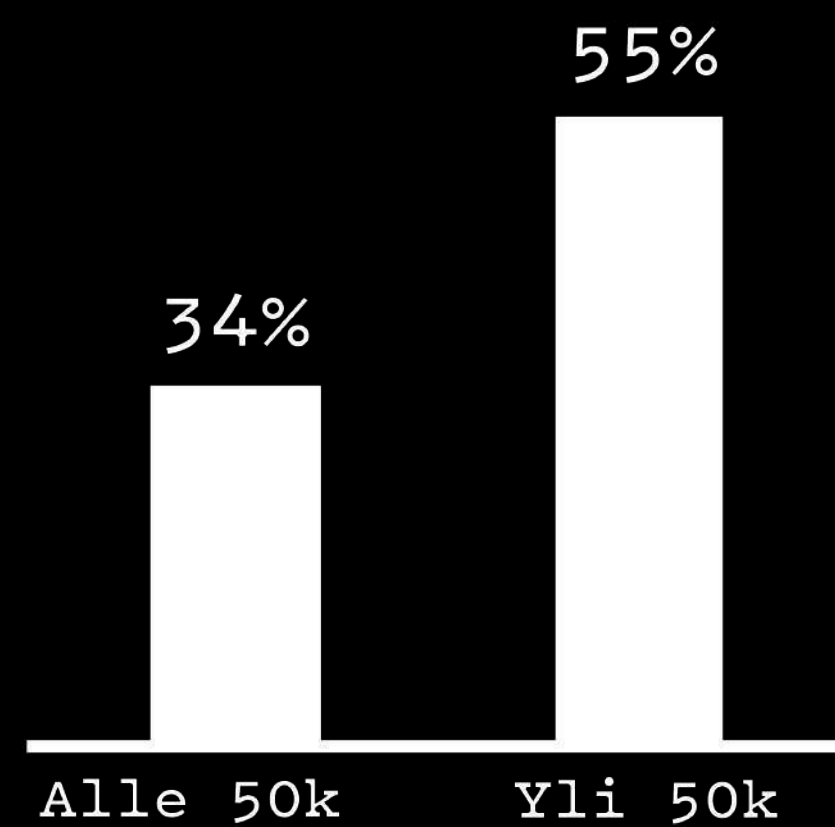

KOULUTUS

KUUNTELUPAIKKA

TULOTASO